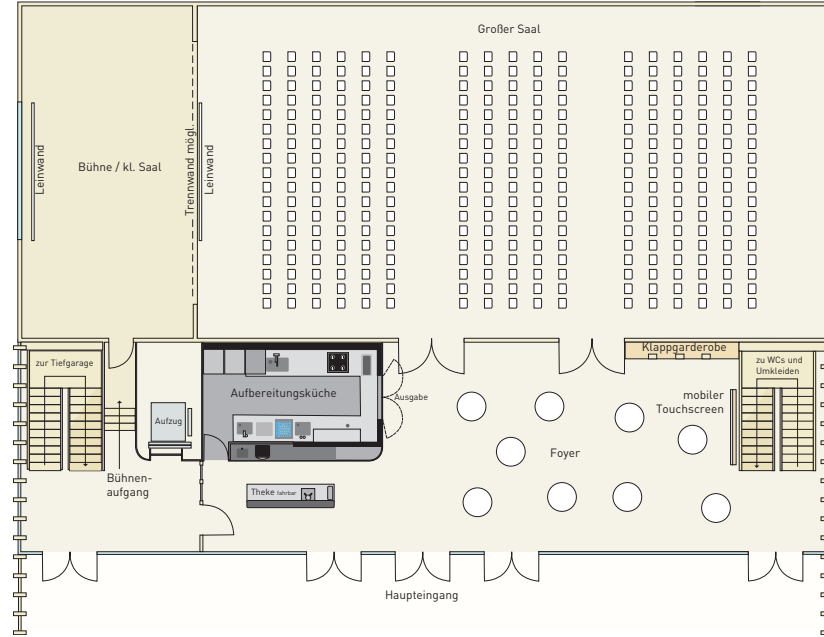

## WIR SIND GANZ SCHÖN STOLZ...

Warum? Weil wir einen tollen Veranstaltungsort geschaffen haben, der für viele Ideen das optimale Ambiente bietet.

Der Mellauer Dorfsaal wurde im Jahr 2018 neu errichtet und bietet Platz für die verschiedensten Veranstaltungsformate (Feste, Konzerte, Vorträge, Musicals, Kabarets, ...). Ebenfalls neu gestaltet wurde auch der davor liegende Mellauer Dorfplatz, der direkt an die Pfarrkirche Mellau angrenzt und sich somit auch ideal für z.B. Agapen oder Hochzeiten anbietet. Direkt neben dem Saal befindet sich außerdem ein großzügiger Kinderspielplatz.

Das neue Mellauer Gemeindezentrum besteht aus einem großzügigen Foyer mit Küche, einer Bühne und einem Saal mit Nebenräumen, der insgesamt für bis zu 400 Personen ausreichend Platz bietet.

**BESTUHLUNG**  
bis zu 306 PERSONEN

**FOYER/BARBEREICH**  
bis zu 100 PERSONEN  
(z.B. mit Stehtischen)

**BESTUHLUNG MIT TISCHEN**  
bis zu 270 PERSONEN

## BÜHNE & FOYER sind jeweils auch separat nutzbar

Das Foyer verbindet alle Räume und ist gleichzeitig auch Barbereich. Der Barbereich mit fahrbarer Theke ermöglicht kleinere Veranstaltungen im Foyer auch ohne Benützung der Küche. Bei Schönwetter kann der Dorfplatz einfach in die Veranstaltungsplanung mit einbezogen werden.