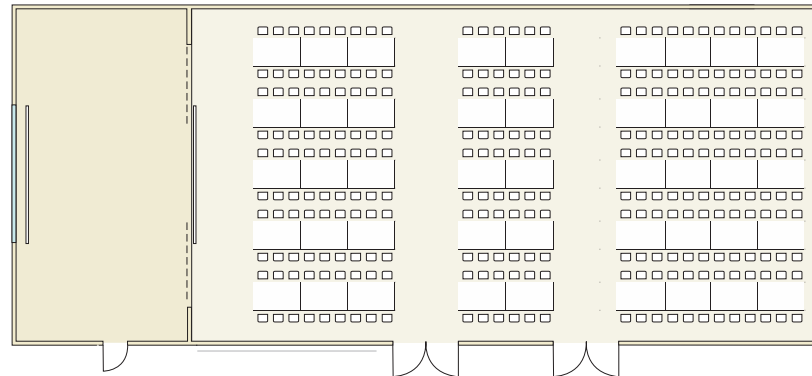

Das neue Mellauer Gemeindezentrum besteht aus einem großzügigen Foyer mit Küche, einer Bühne und einem Saal mit Nebenräumen, der insgesamt für bis zu 400 Personen ausreichend Platz bietet.

**BESTUHLUNG**  
bis zu 306 PERSONEN

**FOYER/BARBEREICH**  
bis zu 100 PERSONEN  
(z.B. mit Stehtischen)

**BESTUHLUNG MIT TISCHEN**  
bis zu 270 PERSONEN